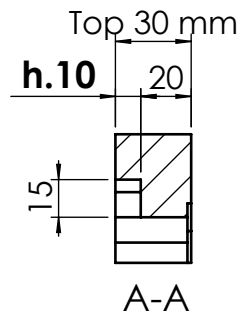

Cod: VR12S70

Top 20 mm - h.0
 Top 30 mm - h.10 mm
 Top 40 mm - h.20 mm
 Top 50 mm - h.30 mm
 Top 60 mm - h.40 mm