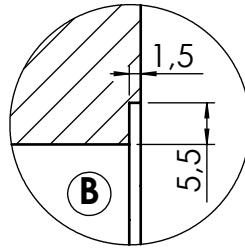

Cod: VR12S70

Top 20 mm - h.0
 Top 30 mm - h.10 mm
 Top 40 mm - h.20 mm
 Top 50 mm - h.30 mm
 Top 60 mm - h.40 mm