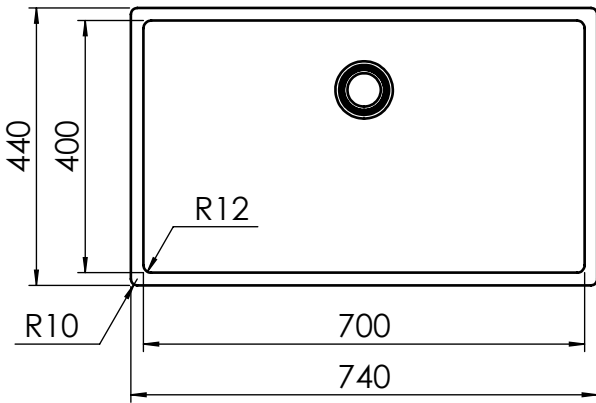

Cod: VR12S70

Top 20 mm - h.0
 Top 30 mm - h.10 mm
 Top 40 mm - h.20 mm
 Top 50 mm - h.30 mm
 Top 60 mm - h.40 mm