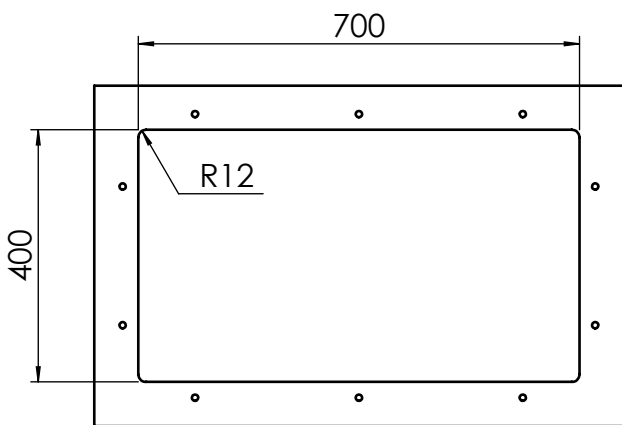

Cod: VR12S70

Top 20 mm - h.0
 Top 30 mm - h.10 mm
 Top 40 mm - h.20 mm
 Top 50 mm - h.30 mm
 Top 60 mm - h.40 mm