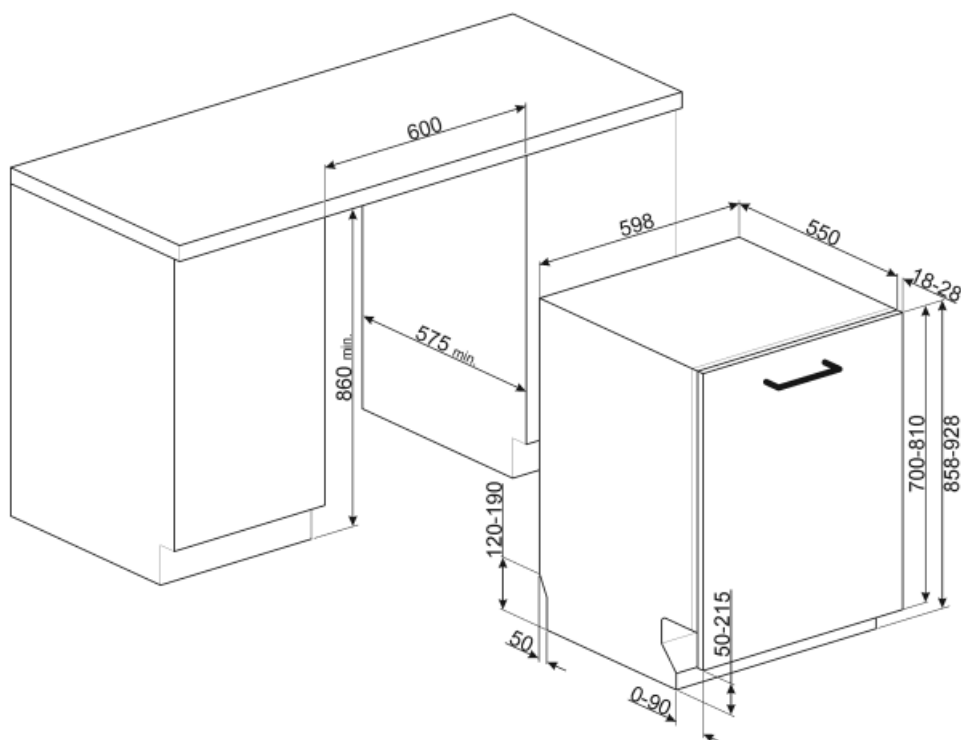

Класс энергоэффективности	B	Продолжительность цикла	4:25 h:min
Потребление энергии [на 100 циклов, тестовая программа ECO]	64 кВт/ч	Излучение воздушного шума (фаза вращения)	42 dB(A) re 1 pW
Загрузка, комплектов	14	Класс эмиссии воздушного акустического шума	B
Потребление воды [за цикл]	9,0 litres	Индекс энергоэффективности (EEI)	37,8

Электрическое подключение

Тип электрической вилки	(F;E) Schuko	Частота тока	50 Гц
Номинальная мощность	1800 Вт	Тип подключения	Однофазное
Сила тока	10 А	Длина электрического кабеля	140 см
Напряжение	220-240 В