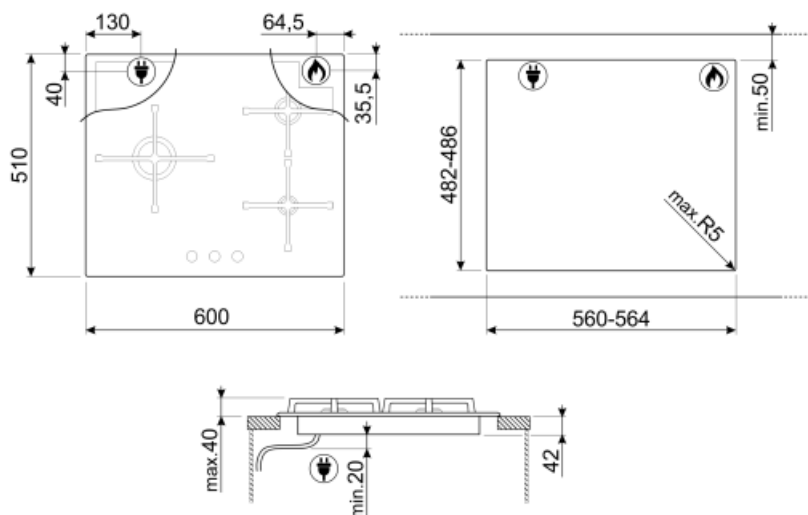

Технические характеристики

Фронтальная левая - Газ - полубыстрая - 1.70 кВт
Задняя левая - Газ - полубыстрая - 1.70 кВт
Задняя правая - Газ - быстрая - 3.00 кВт
Фронтальная правая - Газ - вспомогательная - 1.10 кВт

Газ-контроль	Да	Автоматический электроподжиг	Да

Электрическое подключение

Номинальная мощность	1 Вт	Частота тока	50/60 Гц
Напряжение	220-240 В	Длина электрического кабеля	120 см
Тип электрического кабеля	Однофазное		

Подключение к газу

Тип газа	G20/ G25 природный газ	Подключение к газу	Коническое
Подключение к газу	Цилиндрическое	Номинальная мощность газа	7500 Вт
Жиклеры для других типов газа в комплекте	G30 GPL сжиженный газ, G110 Городской газ