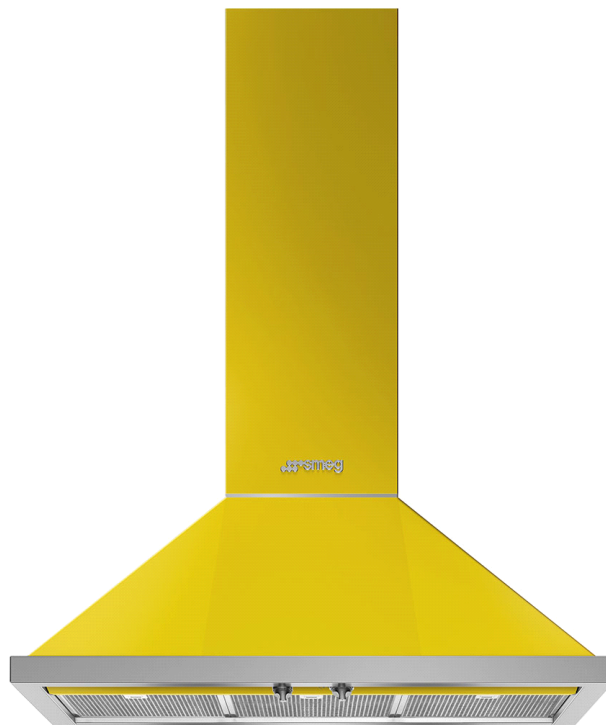

KPF9YW

Portofino

Вытяжка настенная, 90 см, желтая

EAN13: 8017709236335

ЭСТЕТИКА и УПРАВЛЕНИЕ

Дизайн Portofino

Желтая

Управление поворотные переключатели Portofino, эффект нержавеющей стали

LED освещение (2 x 2 Вт)

ФУНКЦИИ/ ОПЦИИ

Максимальная производительность: 797 м³/ч

3 скорости + интенсивный режим

Уровень шума (на 1 скорости): 51 дБ(А)

Жироулавливающие фильтры из нерж.стали – 3 шт.

Диаметр воздуховода – 150 мм

Обратный клапан

ТЕХНИЧЕСКИЕ ХАРАКТЕРИСТИКИ

Мощность подключения: 277 Вт

Мощность мотора: 275 Вт

Напряжение: 220-240 В

Частота тока: 50/60 Гц

дополнительные аксессуары

- **FLT6** - Фильтр угольный

Также поставляется

- **KPF9X** - Нержавеющая сталь
- **KPF9BL** - Черная
- **KPF9AN** - Антрацит
- **KPF9RD** - Красная
- **KPF9OG** - Оливковая
- **KPF9OR** - Оранжевая
- **KPF9WH** - Белая

настенная вытяжка
90 см
желтый