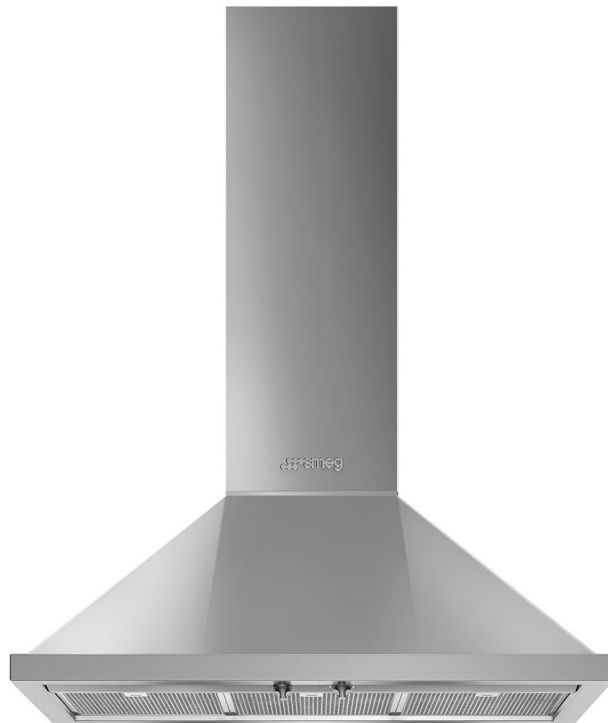

KPF9X

Portofino

Вытяжка настенная, 90 см, нержавеющая сталь

EAN13: 8017709236373

ЭСТЕТИКА и УПРАВЛЕНИЕ

Дизайн Portofino

Нержавеющая сталь

Управление поворотные переключатели Portofino, эффект нержавеющей стали

LED освещение (2 x 2 Вт)

ФУНКЦИИ/ ОПЦИИ

Максимальная производительность: 797 м³/ч

3 скорости + интенсивный режим

Уровень шума (на 1 скорости): 51 дБ(А)

Жироулавливающие фильтры из нерж.стали – 3 шт.

Диаметр воздуховода – 150 мм

Обратный клапан

ТЕХНИЧЕСКИЕ ХАРАКТЕРИСТИКИ

Мощность подключения: 277 Вт

Мощность мотора: 275 Вт

Напряжение: 220-240 В

Частота тока: 50/60 Гц

дополнительные аксессуары

- **FLT6** - Фильтр угольный

Также поставляется

- **KPF9YW** - Желтая
- **KPF9BL** - Черная
- **KPF9AN** - Антрацит
- **KPF9RD** - Красная
- **KPF9OG** - Оливковая
- **KPF9OR** - Оранжевая
- **KPF9WH** - Белая

настенная вытяжка
90 см
нержавеющая сталь