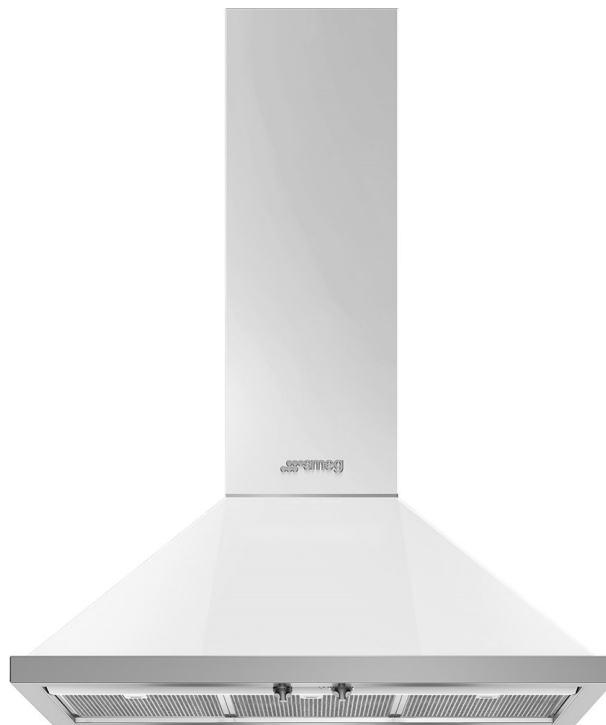

KPF9WH

Portofino

Вытяжка настенная, 90 см, белая

EAN13: 8017709236359

ЭСТЕТИКА и УПРАВЛЕНИЕ

Дизайн Portofino

Белая

Управление поворотные переключатели Portofino, эффект нержавеющей стали

LED освещение (2 x 2 Вт)

ФУНКЦИИ/ ОПЦИИ

Максимальная производительность: 797 м³/ч

3 скорости + интенсивный режим

Уровень шума (на 1 скорости): 51 дБ(А)

Жироулавливающие фильтры из нерж.стали – 3 шт.

Диаметр воздуховода – 150 мм

Обратный клапан

ТЕХНИЧЕСКИЕ ХАРАКТЕРИСТИКИ

Мощность подключения: 277 Вт

Мощность мотора: 275 Вт

Напряжение: 220-240 В

Частота тока: 50/60 Гц

дополнительные аксессуары

- **FLT6** - Фильтр угольный

Также поставляется

- **KPF9OG** - Оливковая
- **KPF9BL** - Черная
- **KPF9RD** - Красная
- **KPF9AN** - Антрацит
- **KPF9OR** - Оранжевая
- **KPF9YW** - Желтая
- **KPF9X** - Нержавеющая сталь

настенная вытяжка
90 см
белый