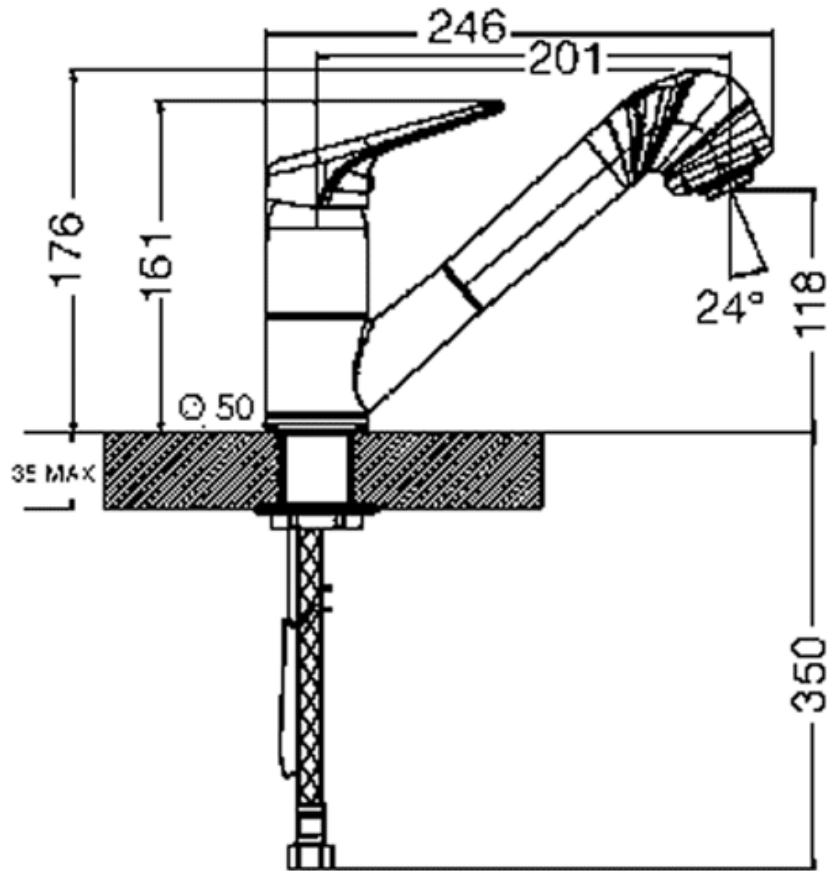

## MD10P2

Смеситель,  
цвет кремовый

EAN13: 8017709190002

Смеситель однорычажный

Поворотный излив 120°

Выдвижной излив с клапаном против брызг и капель

Работа излива в двух режимах

### Также поставляется

- **MD10CR2** - хромированное покрытие
- **MD10AV2** - цвет овес
- **MD10A2** - цвет антрацит

**WSC:**

 Смеситель с системой WSC (Water Saving Cartridge). Рычаг смесителя останавливается на полпути, предоставляя 50% напора воды, что достаточно для нормальной мойки и приготовления пищи, чтобы снизить потребление воды.