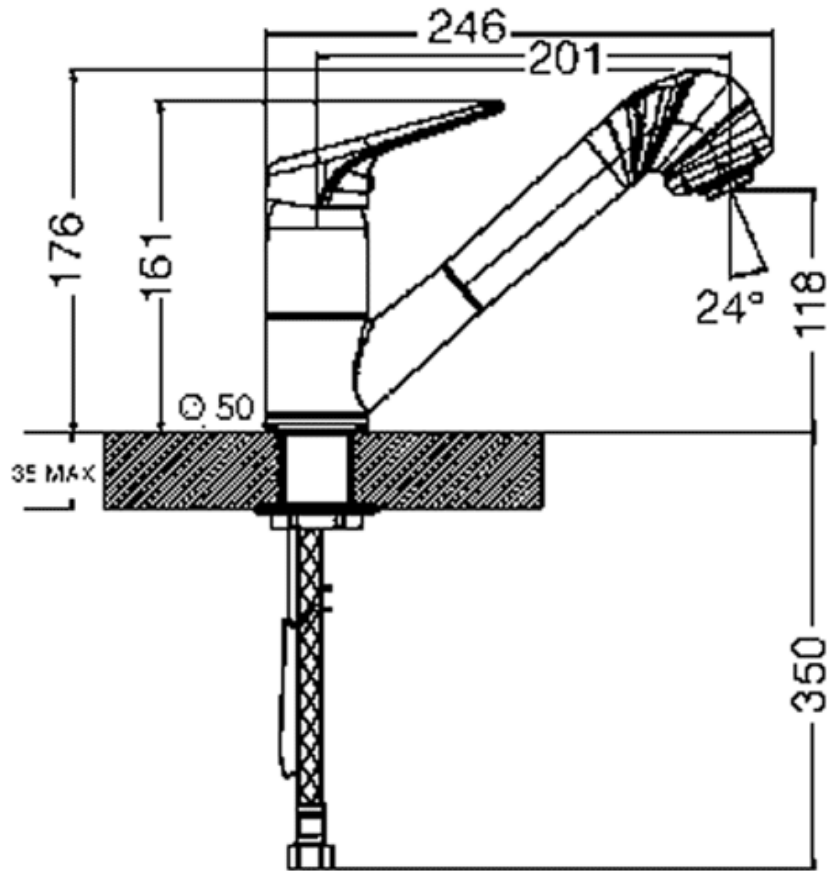

MD10AV2

Смеситель,
цвет овес

EAN13: 8017709107789

Смеситель однорычажный

Поворотный излив 120°

Выдвижной излив с клапаном против брызг и капель

Работа излива в двух режимах

Типы нагрева

WSC:

 Смеситель с системой WSC (Water Saving Cartridge). Рычаг смесителя останавливается на полпути, предоставляя 50% напора воды, что достаточно для нормальной мойки и приготовления пищи, чтобы снизить потребление воды.