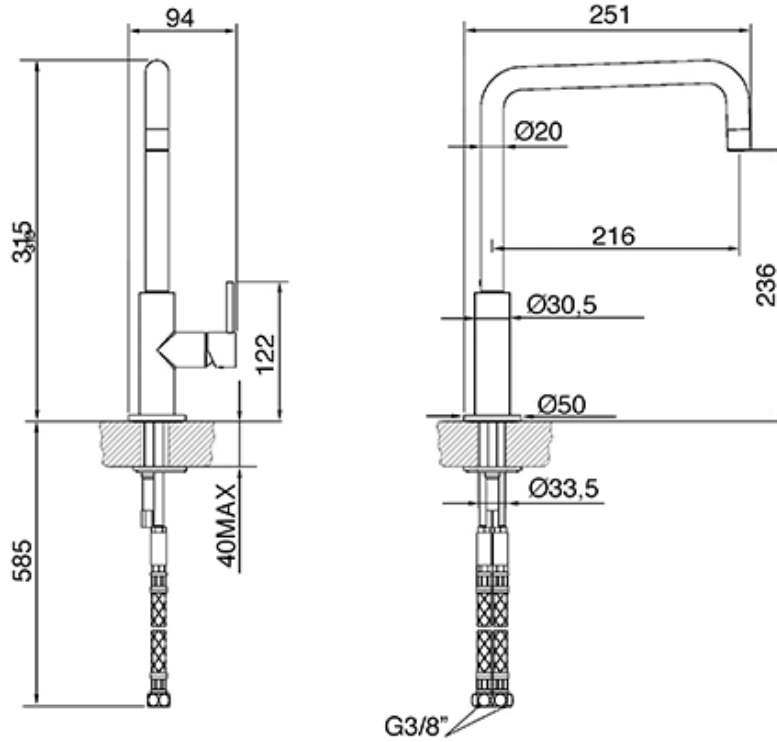

MC18A

Смеситель. Цвет антрацит

EAN13: 8017709190019

Смеситель однорычажный

Поворотный излив 360°

Также поставляется

- **MC18B** - цвет белый
- **MC18T-2** - цвет титан
- **MC18N** - цвет черный
- **MC18AL** - цвет алюминий