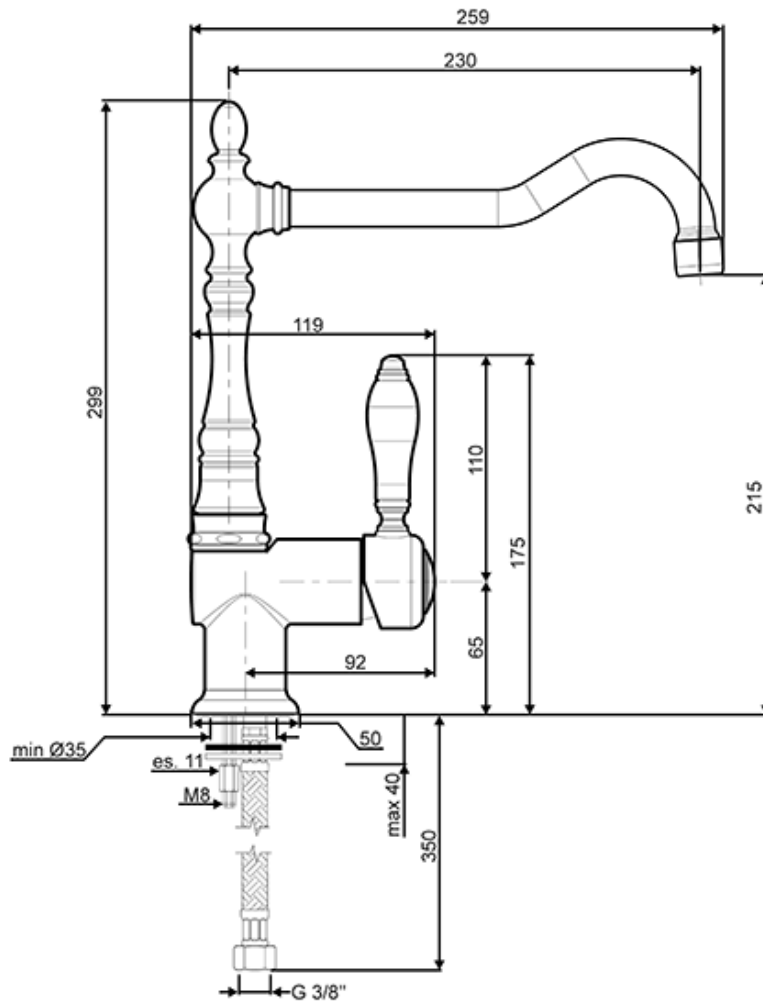

ESC:

Смеситель с системой ESC (Energy Saving Cartridge). Рычаг смесителя, установленный в центральное положение, поставляет только холодную воду, а не 50% + 50% от горячего и холодного. Для получения горячей воды необходимо повернуть рычаг дальше влево. Таким образом снижается расход горячей воды.