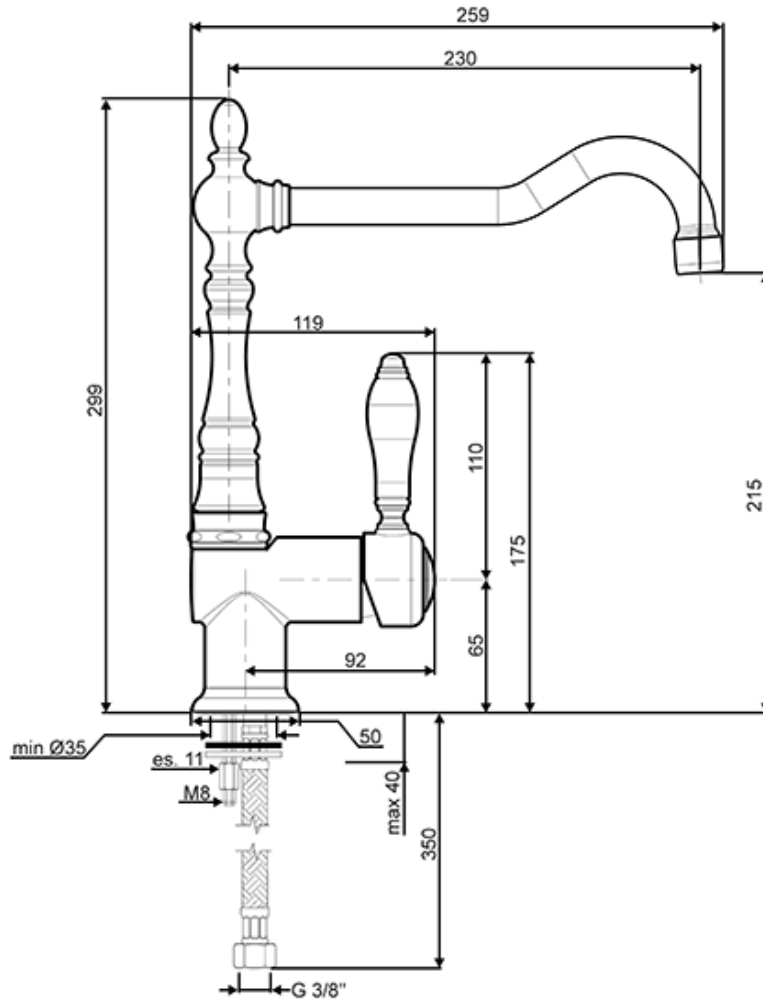

ESC:

Смеситель с системой ESC (Energy Saving Cartridge). Рычаг смесителя, установленный в центральное положение, поставляет только холодную воду, а не 50% + 50% от горячего и холодного. Для получения горячей воды необходимо повернуть рычаг дальше влево. Таким образом снижается расход горячей воды.