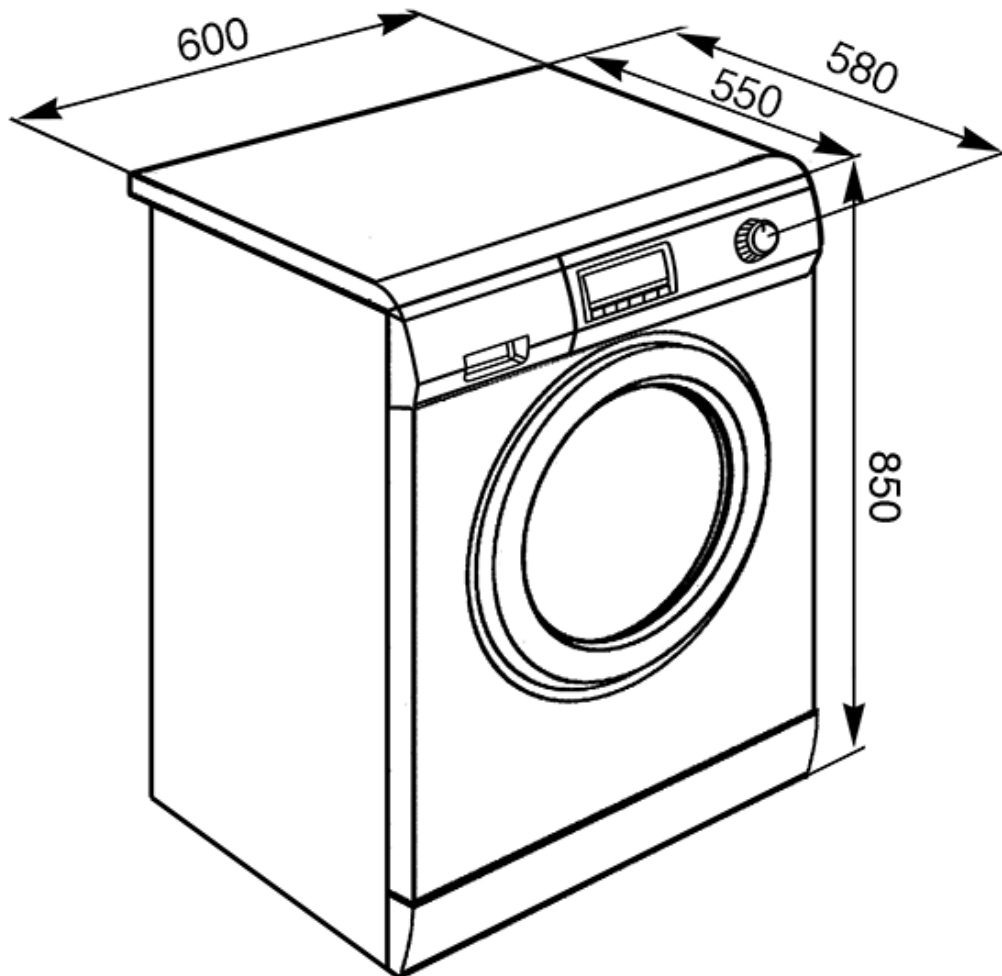

SLB147X-2

стиральная машина
отдельностоящая
60 см
нержавеющая сталь
класс потребления энергии A+B
скорость вращения: 600/1400

СМЕГ Россия
Россия, 117105, Москва
Варшавское шоссе, д.1, стр.1-2, офис А-615
Тел. +7 (495) 380-37-82
Факс 7 (495) 380-37-81