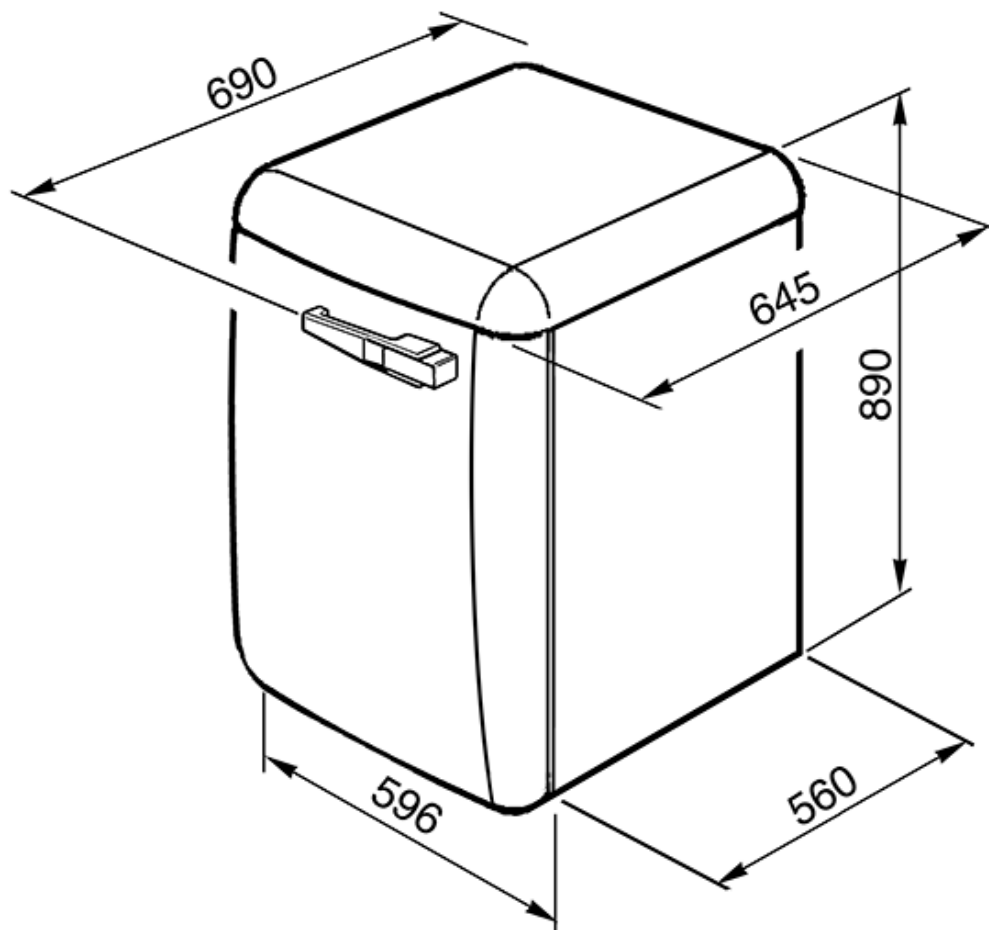

LBB14CR-2

стиль 50-х годов

стиральная машина
отдельностоящая

60 см

кремовый

класс потребления энергии A++B
скорость вращения: 600/1400

цветные

СМЕГ Россия
Россия, 117105, Москва
Варшавское шоссе, д.1, стр.1-2, офис А-615
Тел. +7 (495) 380-37-82
Факс 7 (495) 380-37-81