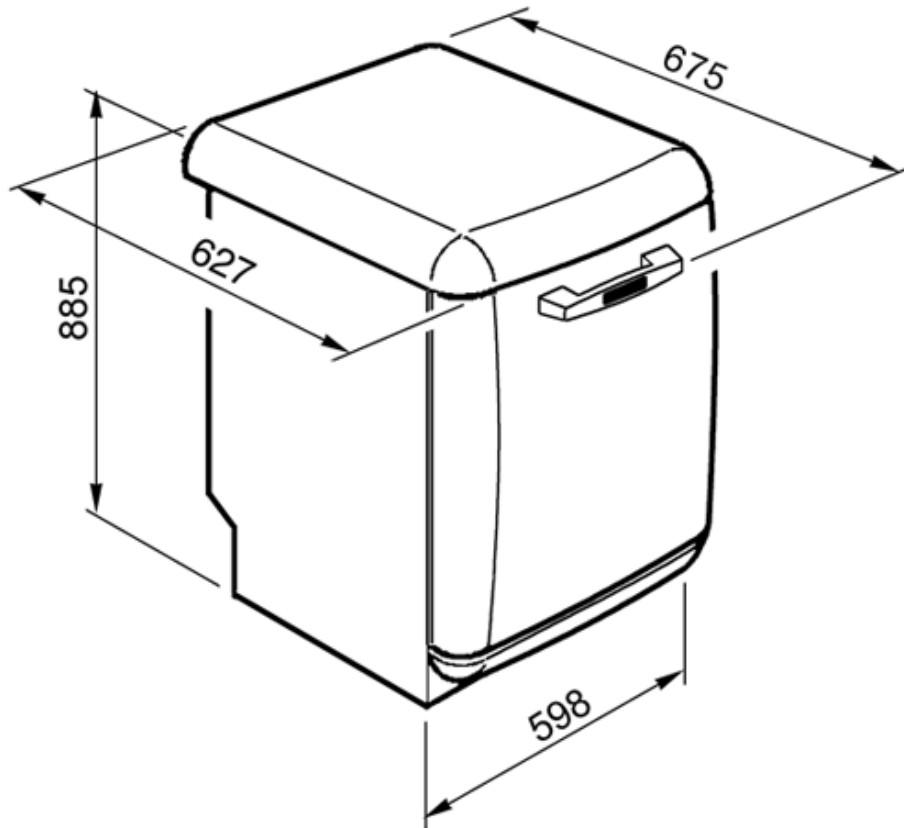

СМЕГ Россия
Россия, 117105, Москва
Варшавское шоссе, д.1, стр.1-2, офис А-615
Тел. +7 (495) 380-37-82
Факс 7 (495) 380-37-81

BLV2VE-2

стиль 50-х годов

отдельностоящая
60 см

цвет лайма
орбитальная

класс потребления энергии A+++A