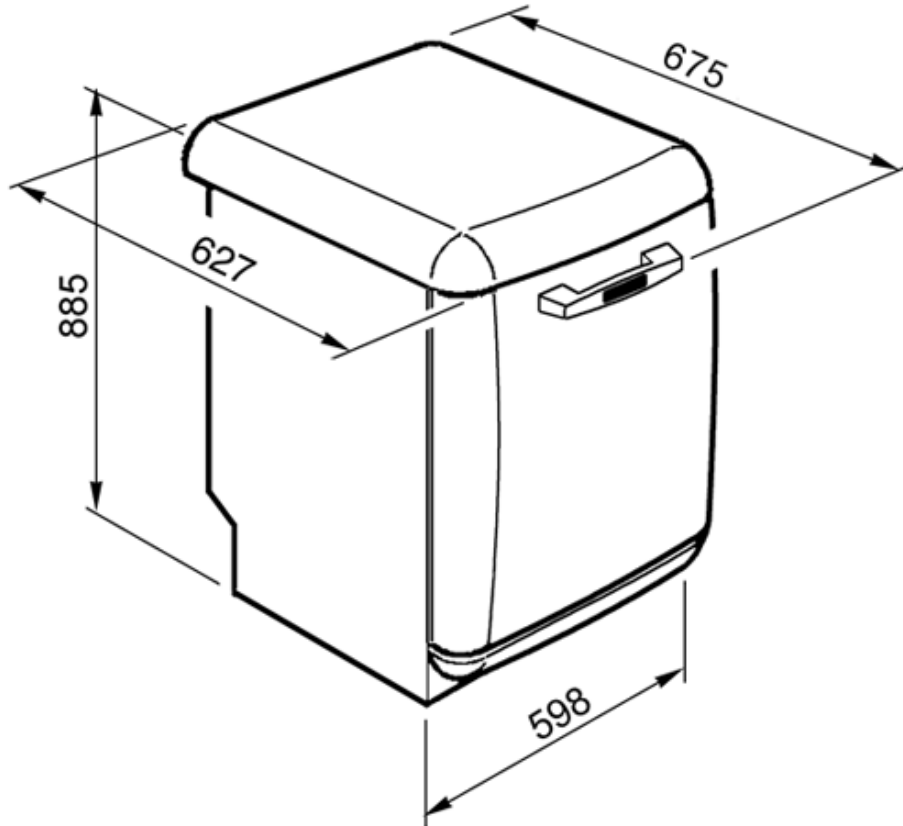

СМЕГ Россия
Россия, 117105, Москва
Варшавское шоссе, д.1, стр.1-2, офис А-615
Тел. +7 (495) 380-37-82
Факс 7 (495) 380-37-81

BLV2AZ-2

стиль 50-х годов

отдельностоящая
60 см
голубой
орбитальная
класс потребления энергии A+++A