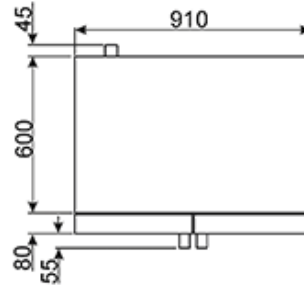

SBS63XED

холодильник
отдельностоящий
side-by-side
нержавеющая сталь с покрытием против отпечатков пальцев
90 см
класс потребления энергии A+
2