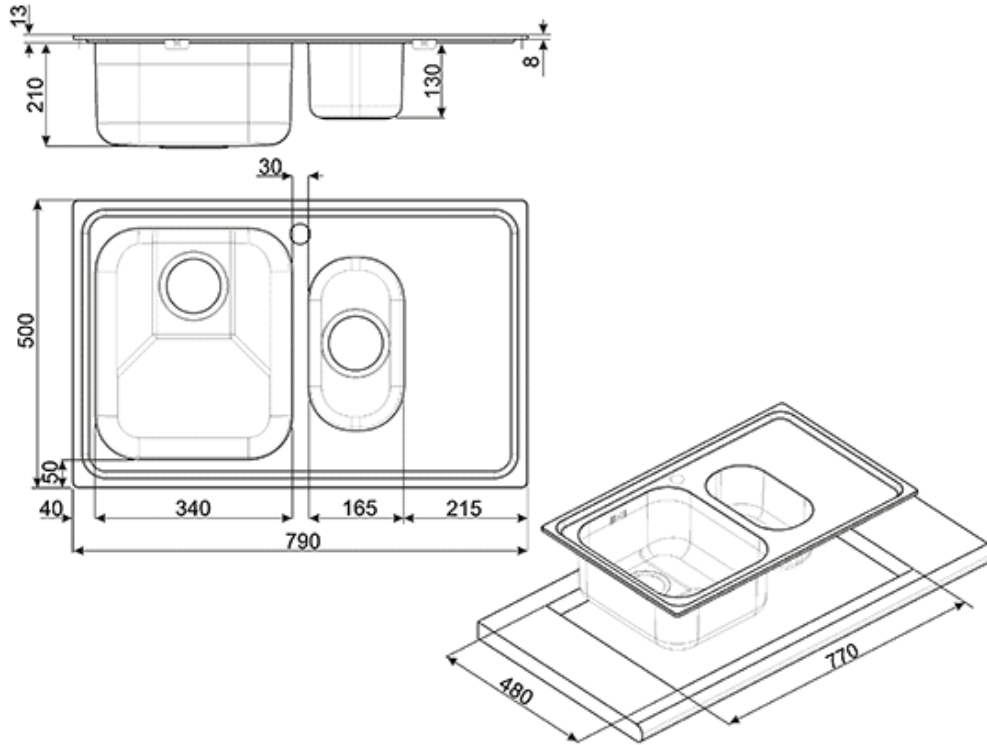

Глубина чаш: 210 мм и 130 мм

Размеры выреза: 770x480 мм

Установка в базу 60 см.

Отверстие под смеситель (см. схему встраивания)

КОМПЛЕКТАЦИЯ:

корзинчатый вентиль 3 1/2", сифон, уплотнительная лента, фиксирующие зажимы.

Традиционный монтаж мойки в столешницу, подходит для любых кухонных гарнитуров.

Глубина мойки 21 см:

Глубина мойки

База 60 см:

Ширина шкафа, необходимого для установки мойки - 60 см.

количество раковин: 2
состаренное серебро
79 см
стальные
60
с крылом