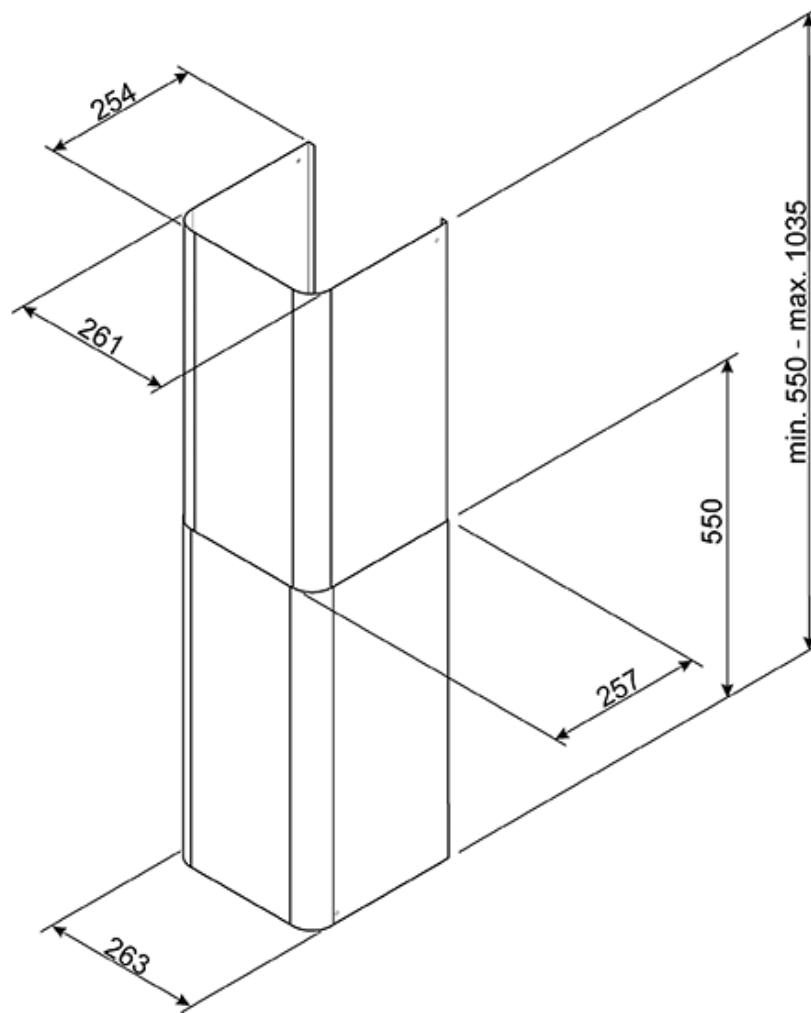

### стиль 50-х годов

Комплект декоративных коробов  
для вытяжек

EAN13: 8017709251482

Комплект декоративных коробов для вытяжек,  
для подключения на режим отвода воздуха.

Подходит для вытяжки KFAB75UJ.

Цвет синий