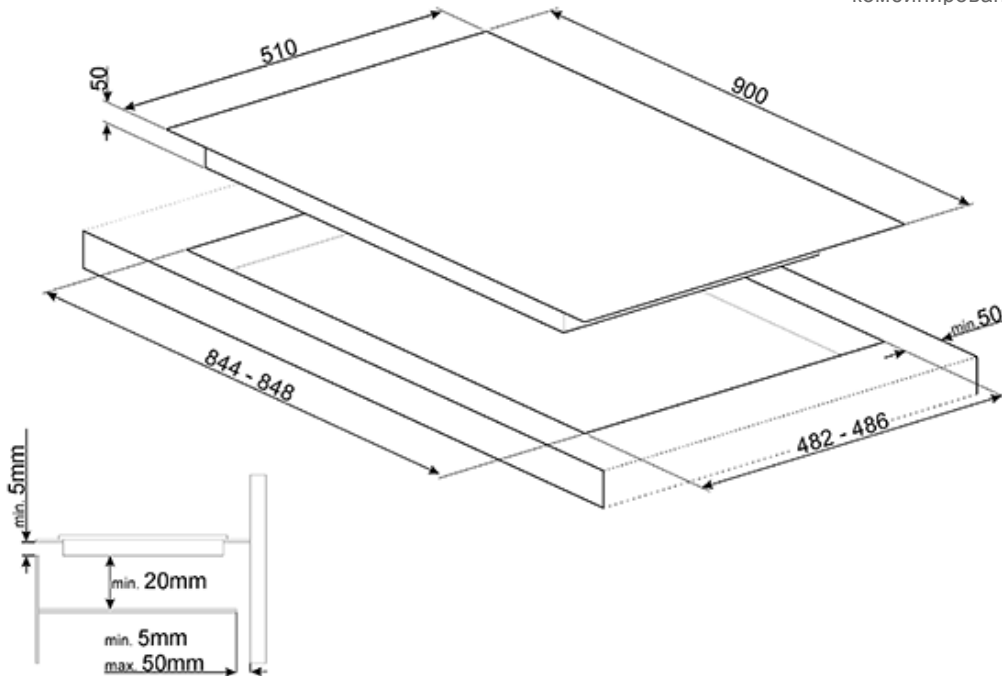

Также поставляется

- **PM6912WLDR** - Черная стеклокерамика, медный профиль

PM6912WLDX

Dolce Stil Novo

газовый + электрический
черный
90 см
стеклокерамика
комбинированный

СМЕГ Россия
Россия, 117105, Москва
Варшавское шоссе, д.1, стр.1-2, офис А-615
Тел. +7 (495) 380-37-82
Факс 7 (495) 380-37-81