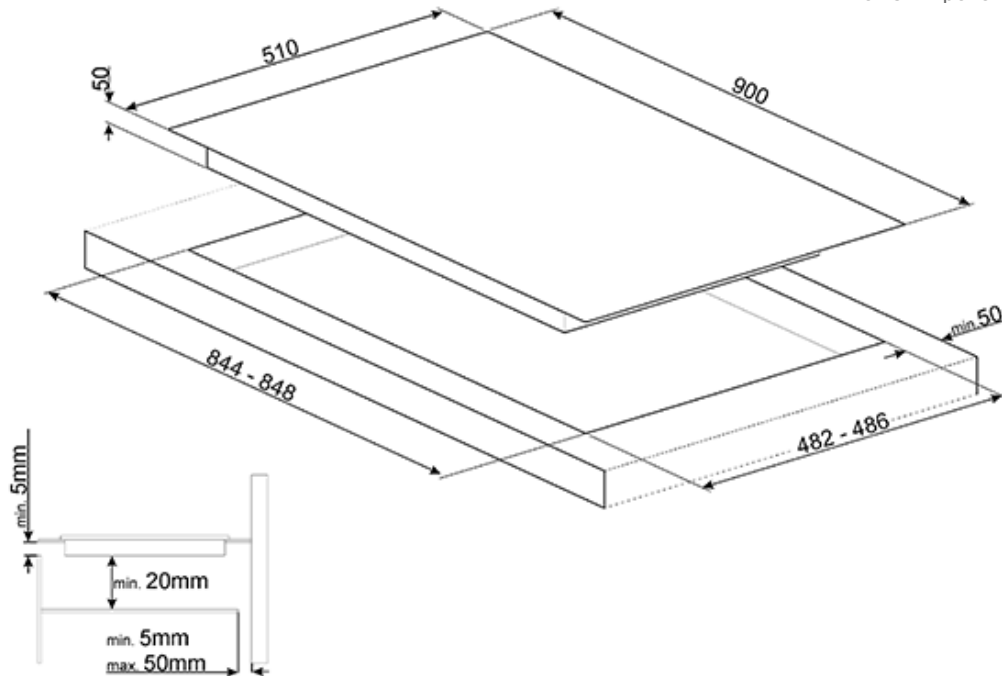

Также поставляется

- **PM6912WLDX** - Черная стеклокерамика, профиль нержавеющей сталь

PM6912WLDR

Dolce Stil Novo

газовый + электрический
черный
90 см
стеклокерамика
комбинированный

СМЕГ Россия
Россия, 117105, Москва
Варшавское шоссе, д.1, стр.1-2, офис А-615
Тел. +7 (495) 380-37-82
Факс 7 (495) 380-37-81