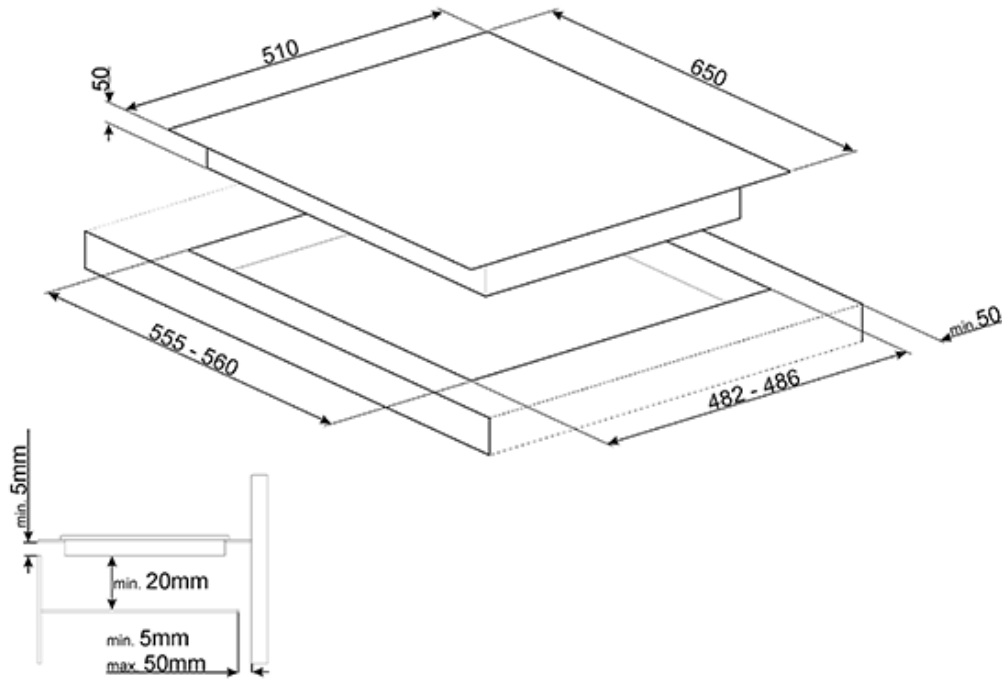

Также поставляется

- **PM6621WLDX** - Черная стеклокерамика, профиль нержавеющей сталь

PM6621WLDR

Dolce Stil Novo

газовый + электрический
черный
65x50 см
стеклокерамика
комбинированный

СМЕГ Россия
Россия, 117105, Москва
Варшавское шоссе, д.1, стр.1-2, офис А-615
Тел. +7 (495) 380-37-82
Факс 7 (495) 380-37-81