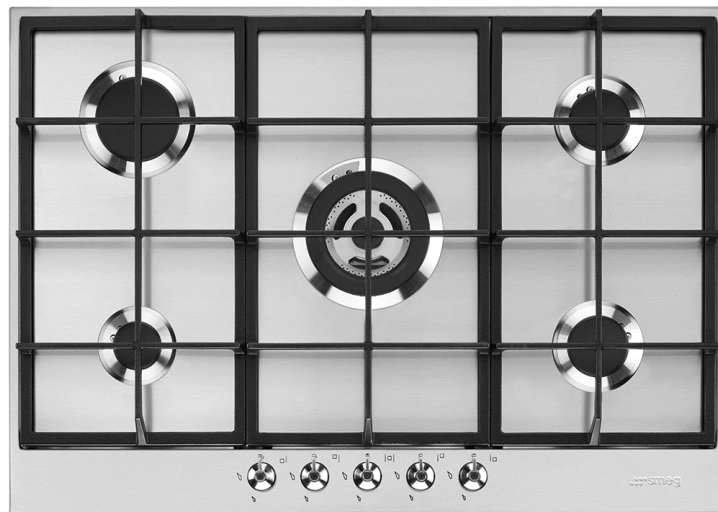

PX375 новинки

classica

Газовая варочная панель, 72,5 см, нержавеющая сталь

EAN13: 8017709252090

ЭСТЕТИКА и УПРАВЛЕНИЕ

Нержавеющая сталь матовая

Поворотные переключатели эффект нержавеющей стали

Решетки чугунные

ФУНКЦИОНАЛЬНОСТЬ

Автоматический электроподжиг

5 газовых горелок

Задняя левая – 2,6 кВт

Передняя левая – 1,1 кВт

Центральная – 4,0 кВт

Задняя правая – 1,8 кВт

Передняя правая – 1,8 кВт

БЕЗОПАСНОСТЬ

Газ-контроль

АКСЕССУАРЫ В КОМПЛЕКТЕ

Жиклеры для других типов газа в комплекте: G30 GPL сжиженный газ

ТЕХНИЧЕСКИЕ ХАРАКТЕРИСТИКИ

Тип газа: G20 природный газ

Номинальная мощность: 1 Вт

Номинальная мощность газа: 11,3 кВт

Напряжение: 220-240 В

Частота тока: 50/60 Гц

Типы нагрева

UR