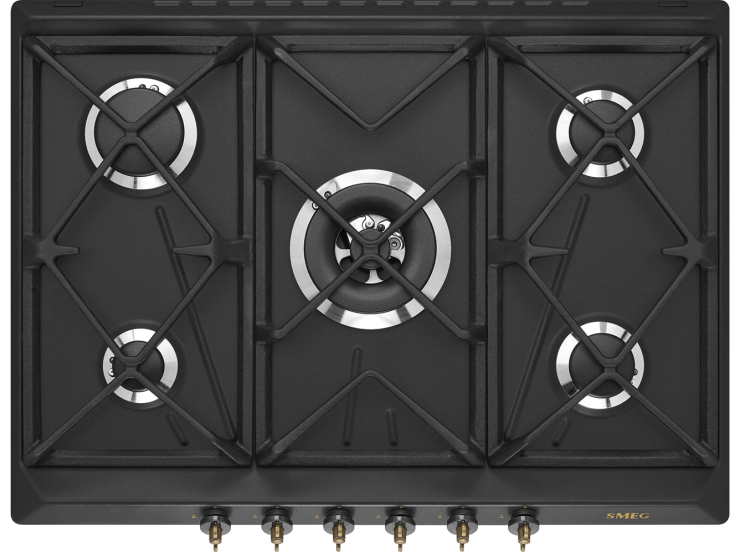

SRV876AOGH

coloniale

Газовая варочная панель, 70 см, антрацит,
фурнитура латунная

EAN13: 8017709233273

ЭСТЕТИКА и УПРАВЛЕНИЕ

Антрацит

Поворотные переключатели латунные

Чугунные решетки

Крышки горелок эмалированные

ФУНКЦИОНАЛЬНОСТЬ

Автоматический электроподжиг

5 газовых горелок, 1 ультрабыстрая с двойным управлением

Передняя левая – 1,05 кВт

Задняя левая – 2,55 кВт

Центральная – 5,0 (3,9 + 1,1) кВт

Передняя правая – 1,65 кВт

Задняя правая – 1,65 кВт

БЕЗОПАСНОСТЬ

Газ-контроль

АКСЕССУАРЫ В КОМПЛЕКТЕ

Жиклеры для других типов газа в комплекте: G30 GPL сжиженный газ

ТЕХНИЧЕСКИЕ ХАРАКТЕРИСТИКИ

Тип газа: G20 природный газ

Номинальная мощность: 1 Вт

Номинальная мощность газа: 11,9 кВт

Напряжение: 220-240 В

Частота тока: 50/60 Гц

дополнительные аксессуары

- **BB3679** - Чугунный гриль

Также поставляется

- **SRV876POGH** - Цвет кремовый
- **SRV876AVOGH2** - Цвет овес
- **SPR876RAGH** - Цвет медный