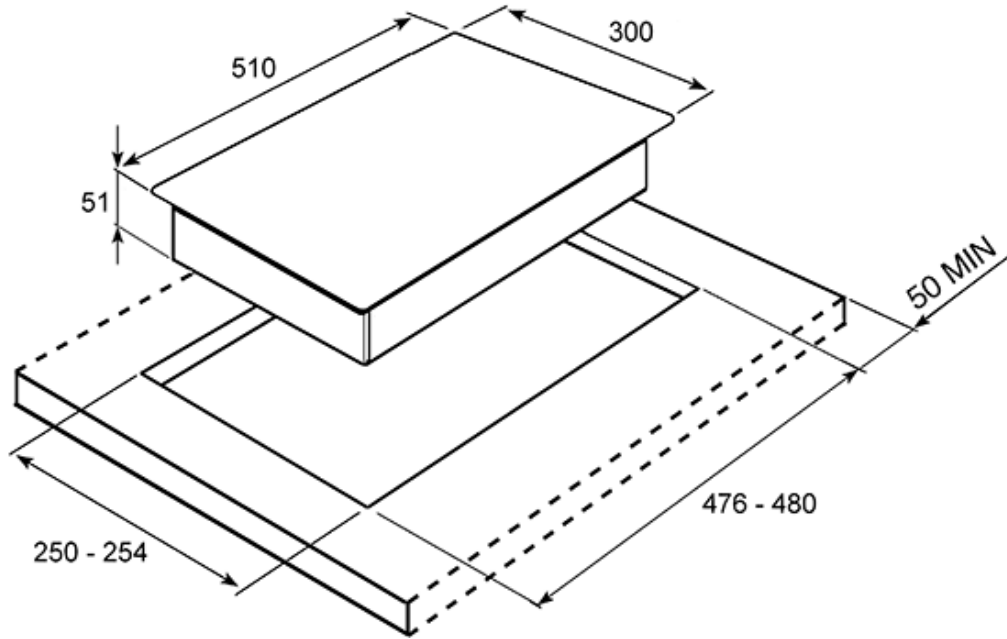

Ультрабыстрая горелка:

UR

Сверхбыстрые горелки имеют три варианта использования пламени. Горелки имеют 2 ряда пламени, которые можно включать вместе, или независимо друг от друга.

Чугунные решетки:

Представленные на разных моделях варочных панелей Smeg, чугунные решетки устойчивы к высоким температурам. Они очень прочные, их внешний вид не ухудшается со временем.