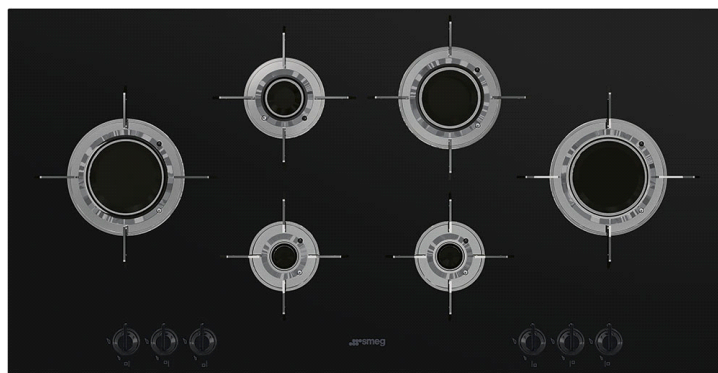

PVL6106CN новинки

Dolce Stil Novo

Газовая варочная панель, 100 см, черная стеклокерамика, прямой край

EAN13: 8017709220624

ЭСТЕТИКА и УПРАВЛЕНИЕ

Черная стеклокерамика, прямой край

Поворотные переключатели черные

Решетки нержавеющая сталь, покрытие Titanium

Горелки Blade

ФУНКЦИОНАЛЬНОСТЬ

Автоматический электроподжиг

6 газовых горелок

Левая – 3,5 кВт

Передняя левая – 1,0 кВт

Задняя левая – 1,6 кВт

Передняя правая – 1,0 кВт

Задняя правая – 2,4 кВт

Правая – 3,5 кВт

БЕЗОПАСНОСТЬ

Газ-контроль

АКСЕССУАРЫ В КОМПЛЕКТЕ

Жиклеры для других типов газа в комплекте: G30 GPL сжиженный газ

ТЕХНИЧЕСКИЕ ХАРАКТЕРИСТИКИ

Тип газа: G20 природный газ

Номинальная мощность: 1 Вт

Номинальная мощность газа: 12,9 кВт

Напряжение: 220-240 В

Частота тока: 50/60 Гц

Типы нагрева

дополнительные аксессуары

- **KPDSN100B** - Набор решеток ПТИЦЫ
- **KPDSN100F** - Набор решеток ФРУКТЫ
- **KPDSN100L** - Набор решеток ЛИСТЬЯ
- **KPDSN100I** - Набор решеток НАСЕКОМЫЕ

???? ??????
??????, 117105, ??????
???????????? ?????, ?1, ???1-2, ??? ?-615
???. +7 (495) 380-37-82
???? 7 (495) 380-37-81