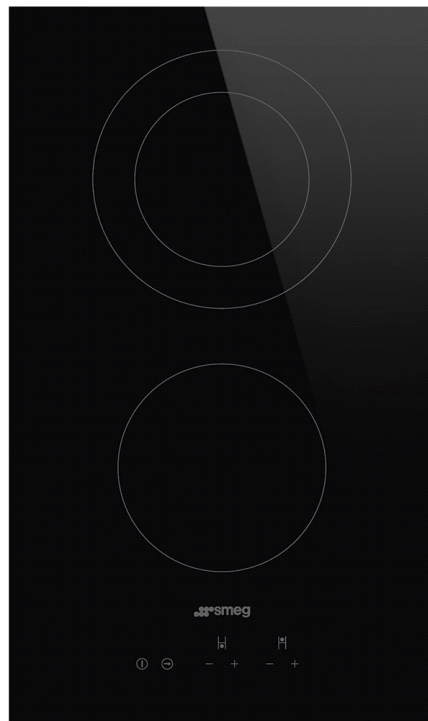

SE332ED

Стеклокерамическая варочная панель, 30 см,
прямой край

EAN13: 8017709255299

ЭСТЕТИКА и УПРАВЛЕНИЕ:

Черная стеклокерамика

Управление Touch control

Прямой край

ФУНКЦИОНАЛЬНОСТЬ:

2 зоны нагрева Hi-Light:

Задняя: 0,7-1,7 кВт, ø 124-184 мм

Передняя: 1,2 кВт, ø148 мм

9 регулируемых уровней мощности

Индикация уровня мощности

Индикация остаточного тепла

Функция поддержания тепла

Функция Showroom

БЕЗОПАСНОСТЬ:

Защита от перегрева

Блокировка управления от детей

АКСЕССУАРЫ В КОМПЛЕКТЕ:

Скребок

ТЕХНИЧЕСКИЕ ХАРАКТЕРИСТИКИ:

Номинальная мощность: 2,9 кВт

Напряжение: 220-240 Вт

Частота тока: 50/60 Гц

Также поставляется

- **SE332EB** - Скошенный край