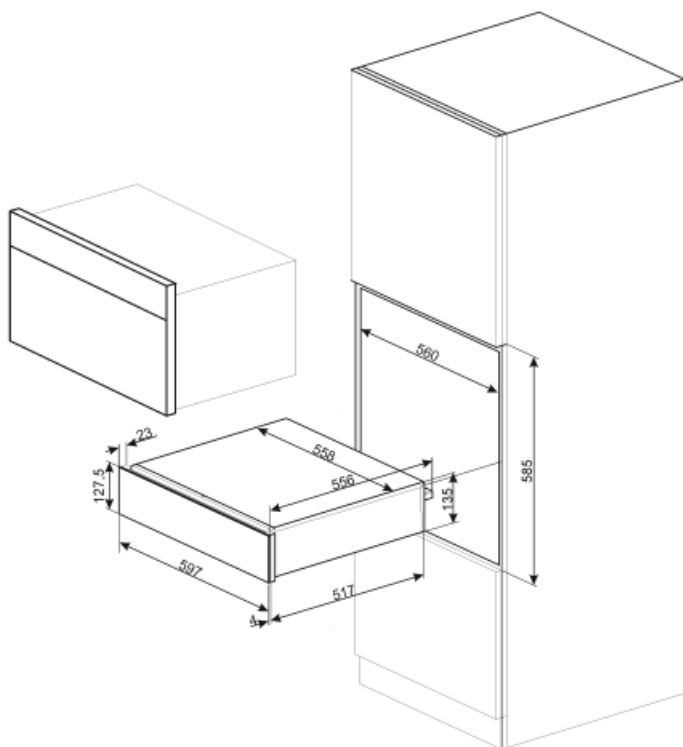

CPR115B3

Семейство продуктов
Коммерческая высота
Тип

Выдвижной ящик
15 см
Подогреватель посуды

Эстетика

Эстетика	Linea	Фронтальная панель	Полностью стеклянная
Цвет	Черный	Логотип	Шелкография
Отделка	Черный глянцевый	Расположение логотипа	Внешний
Материал дверцы	Стекло		

Технические характеристики

Механизм открывания	Push-pull	Объем	21 л
Материал основания	Нержавеющая сталь	Тип нагрева	Вентилируемый

Максимально допустимый вес 15 кг
Максимальная нагрузка на прибор 85 кг

Аксессуары в комплекте

Силиконовый коврик

Электрическое подключение

Тип электрической вилки (F;E) Schuko

Напряжение
Частота тока

220-240 В

50-60 Гц

Номинальная мощность 400 Вт

Сила тока 2 А

Логистическая информация

Ширина изделия (мм) 597 мм

Высота продукта (мм) 135 мм

Глубина изделия (мм) 538 мм

Not included accessories

KITCABLE90UK

Кабель с вилкой IEC и вилкой UK